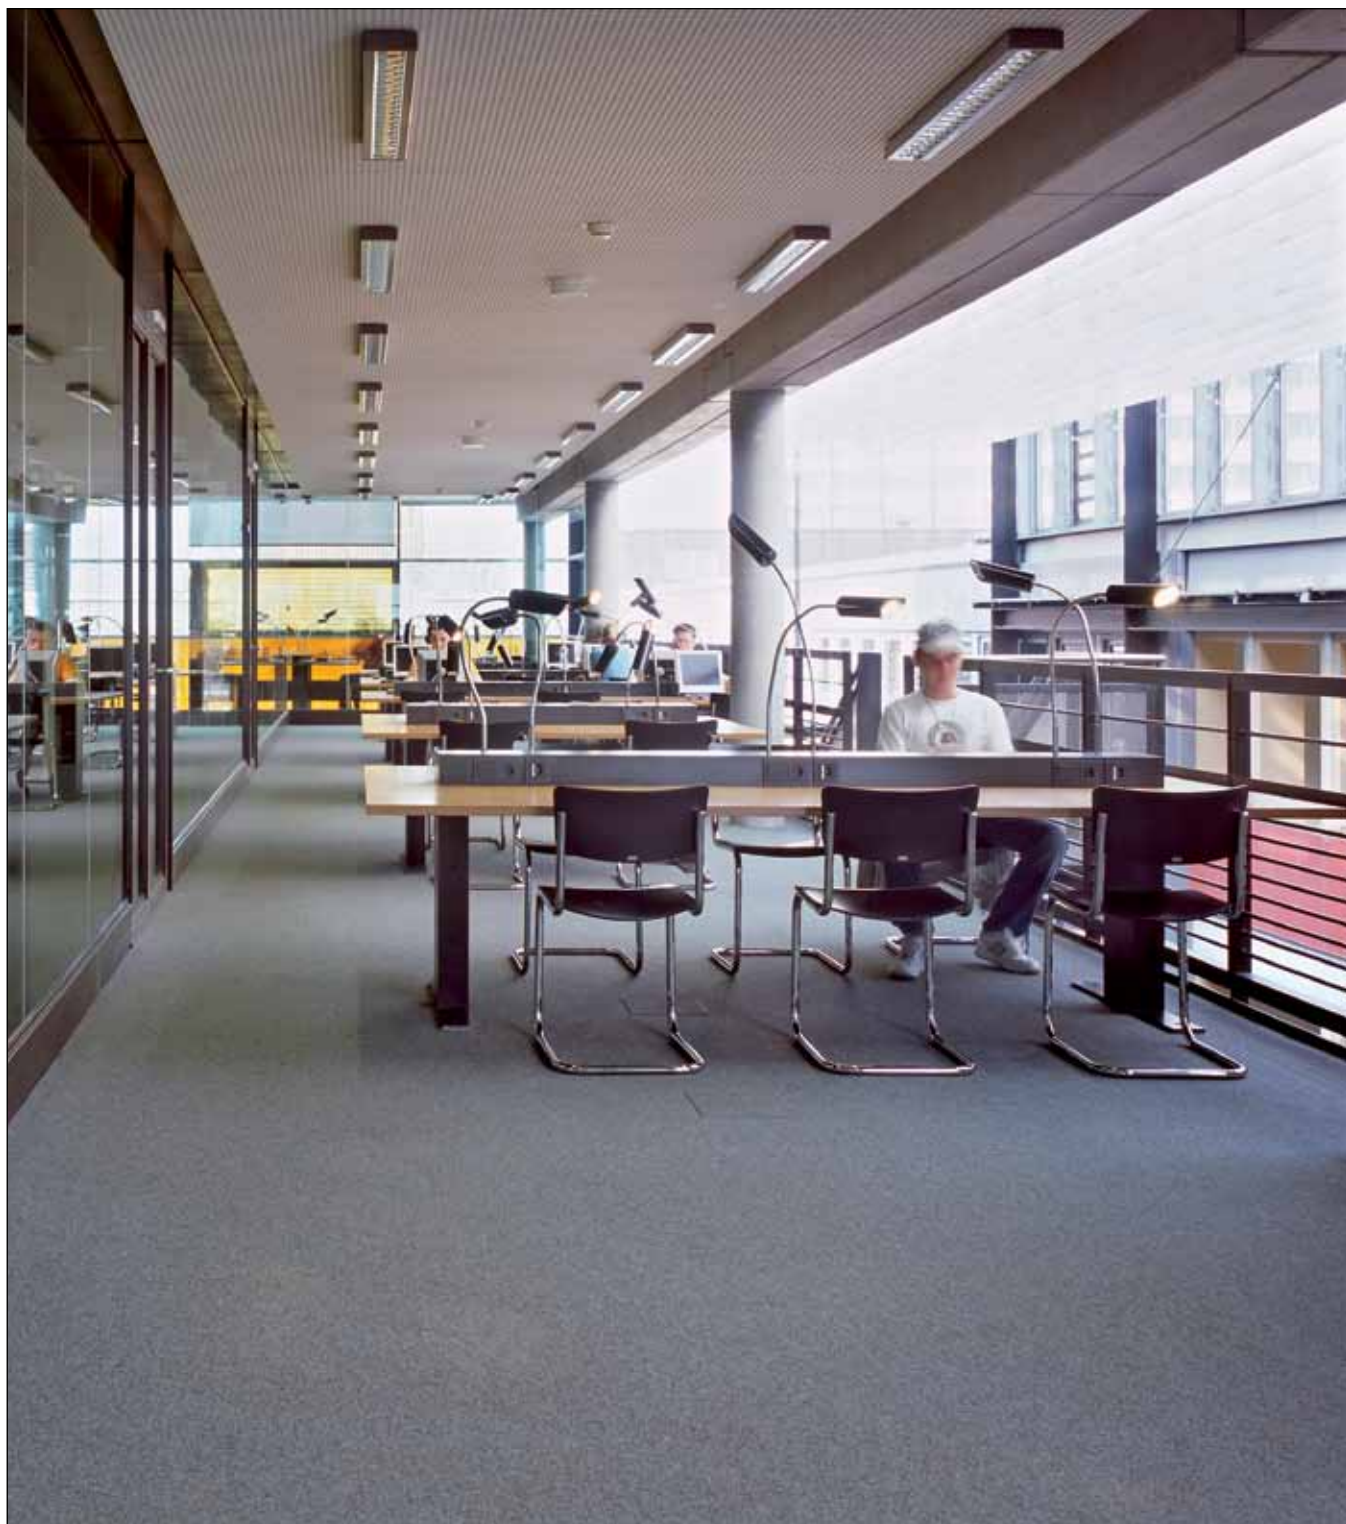

ARMSTRONG FLOOR PRODUCTS BV

Het Zuiderkruis 9
NL 5215 MV 's-Hertogenbosch
Tél.: 02 5035510
Fax: 02 5139466
commercial-flooring.be@armstrong.com
www.armstrong.eu

Données d'entreprise

Armstrong DLW est le spécialiste du revêtement de sol résilient avec une large gamme de coloris, notamment dans les lignes DLW linoléum et sols PVC homogènes.

Scala sols décoratifs en vinyl en structures bois et structures minérales complètent l'assortiment.

Tous les sols PVC et presque tous les produits linoléum sont parachevés par une finition de surface identique à base de PUR. Ce qui procure aux deux types les mêmes caractéristiques d'entretien. En complément, Armstrong DLW dispose également d'un large assortiment de moquettes aiguilletées.