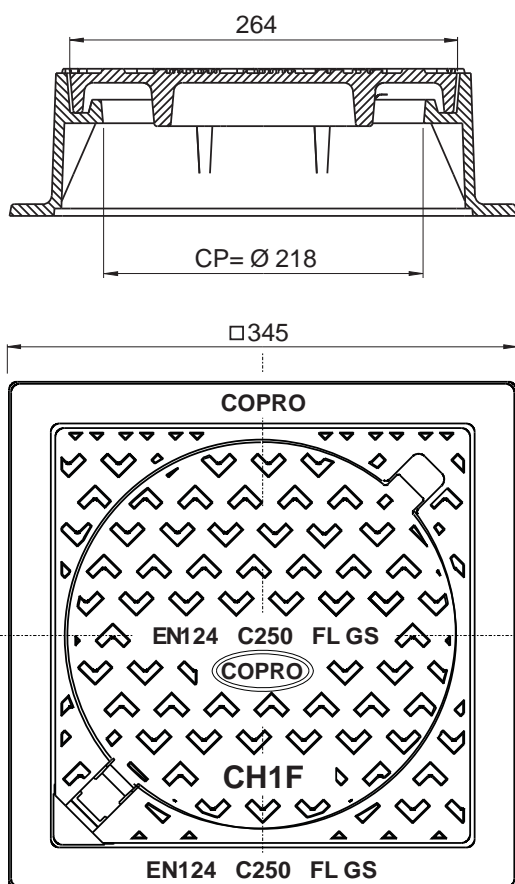

CH1F Regard de branchement - Aansluitingsdeksels

EN 124 par 

- Certification EN124 par COPRO
- Lieu d'installation: Groupe 3, Classe C250 → voir EN124
- Articulé
- Fermeture hydraulique
- Fonte nodulaire GJS 500-7 selon EN1563

RÉFÉRENCE	KG	CLASSE	COLIS
CH1f EP	17	C 250	72
CH1f EU	17	C 250	72

- Conform EN-124 door COPRO
- Installatiegroep: Groep 3, Klasse C250 → zie EN124
- Scharnierend
- Hydraulische sluiting
- Nodulair gietijzer GJS 500-7 volgens EN1563

REFERENTIE	KG	KLASSE	VERPAK.
CH1f RWA	17	C 250	72
CH1f DWA	17	C 250	72

La validité de la fiche technique peut être vérifiée sur le site de COPRO (www.copro.eu)
De geldigheid van deze technische fiche kan worden nagekeken op de website van COPRO (www.copro.eu)