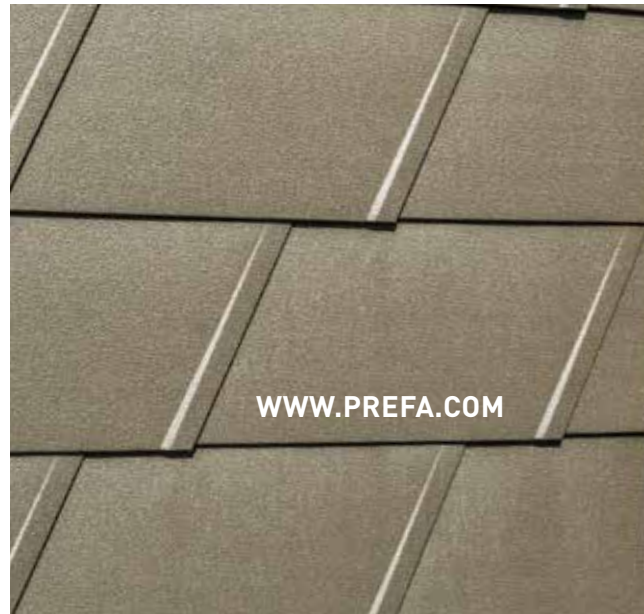

HET DAK,
STERK ALS EEN STIER

Product: dakshindel DS.19

Kleur: P.10 bruin

Plaats: Wenen (Oostenrijk)

Uitvoering: Larisch Dachdesign | Kanzler Dach

WWW.PREFA.COM

DAKSCHINDEL DS.19

Groot formaat, licht gewicht, eenvoudig te leggen

De dakschindel DS.19 is toonaangevend op het gebied van formaat en toepassingsmogelijkheden. Hij kan al vanaf een dakhelling van 17° worden gebruikt en is met 480 × 262 mm groter dan de klassieke dakschindels. Met dit formaat kunnen daken sneller en efficiënter worden bekleed; voor een vierkante meter dak zijn slechts acht stuks DS.19 nodig. De dakschindel DS.19 weegt 2,75 kg/m² en is dus zeer licht. Het erkende fels-in-felssysteem maakt het dak extreem stormvast en weerbestendig.

KLASSIEK-TRADITIONEEL OF HEEL MODERN

Optisch zijn de schindels vooral geschikt voor klassiek-traditionele dakstructuren, maar ook in de moderne architectuur kunnen ze voor spannende contrasten zorgen. De dakschindel DS.19 is verkrijgbaar met stucco-oppervlak in de tien standaardkleuren. Op aanvraag is ook een glatte uitvoering mogelijk.