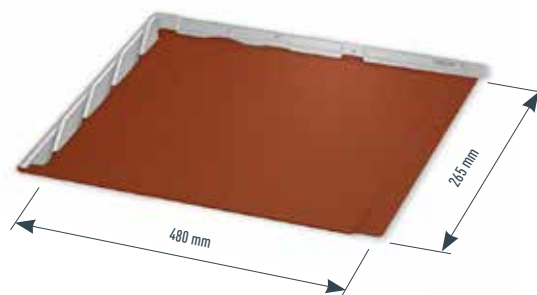

HET DAK,
STERK ALS EEN STIER

Product: dakshindel DS.19

Kleur: P.10 bruin

Plaats: Wenen (Oostenrijk)

Uitvoering: Larisch Dachdesign | Kanzler Dach

WWW.PREFA.COM

DAKSCHINDEL DS.19

Groot formaat, licht gewicht, eenvoudig te leggen

De dakschindel DS.19 is toonaangevend op het gebied van formaat en toepassingsmogelijkheden. Hij kan al vanaf een dakhelling van 17° worden gebruikt en is met 480 × 262 mm groter dan de klassieke dakschindels. Met dit formaat kunnen daken sneller en efficiënter worden bekleed; voor een vierkante meter dak zijn slechts acht stuks DS.19 nodig. De dakschindel DS.19 weegt 2,75 kg/m² en is dus zeer licht. Het erkende fels-in-felssysteem maakt het dak extreem stormvast en weerbestendig.

KLASSIEK-TRADITIONEEL OF HEEL MODERN

Optisch zijn de schindels vooral geschikt voor klassiek-traditionele dakstructuren, maar ook in de moderne architectuur kunnen ze voor spannende contrasten zorgen. De dakschindel DS.19 is verkrijgbaar met stucco-oppervlak in de tien standaardkleuren. Op aanvraag is ook een glatte uitvoering mogelijk.

TECHNISCHE SPECIFICATIES – DAKSCHINDEL DS.19

- **Materiaal**
gecoat aluminium, 0,7 mm dik, coilcoating
- **Standaardoppervlak**
stucco
- **Afmetingen**
480 × 262 mm in gelegd oppervlak (8 st./m²)
- **Gewicht**
ca. 2,75 kg/m²
- **Minimale dakhelling**
17° (ca. 31%)
- **Onderconstructie en tussenlaag***
Op volledig beschot (min. 24 mm); van 17-25° is een bitumen tussenlaag vereist; vanaf een normale sneeuwbelasting van 3,25 kN/m² of in de terreincategorieën 0, I of II is een verwerking op volledig beschot met bitumen tussenlaag vereist.
- **Basisbevestiging**
indirect, 1 PREFA patentkling en spijker per dakschindel DS.19 (d.w.z. 8 PREFA patentklangen en spijkers per m²)