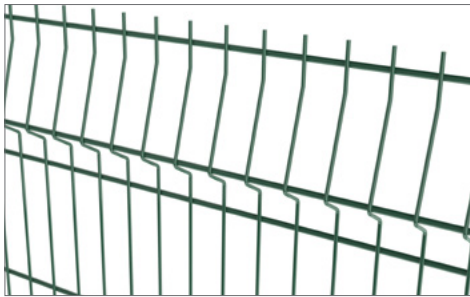

Nylofor® 3D Super

Paneelsystemen

De Nylofor 3D Super afrastering met specifieke 3D plooi en extra zware horizontale draden verleent een optimale beveiliging en een uniek design.

Productdetail

TROEVEN

Zeer grote stevigheid

De 3D Super panelen zijn uitermate stevig dankzij de extra zware draaddiameters en de specifieke 3D plooi.

Hoog veiligheidsniveau

Dankzij de kleine mazen en extra zware draden is Nylofor 3D Super aanbevolen voor toepassingen waar veiligheid cruciaal is.

Het systeem omvat panelen in verschillende hoogtes, paalsystemen met specifieke bevestigingsklemmen en een breed assortiment poorten. Alle componenten waarborgen een vlugge en professionele installatie.

Voor technische details over de verschillende paalsystemen: cfr. specifieke pagina's verder in deze catalogus.

Panelen

De panelen zijn uit zwaar gelast gaas, 2500 mm breed en beschikbaar in verschillende hoogtes. De 3D Super panelen hebben aan 1 zijde verticale prikkels van 30 mm, naar boven of naar onder te plaatsen. Standaard maasgrootte: 200x50 mm. Maasgrootte van de versterking: 200x50 mm. Draaddiameter: Horizontaal: 8,00 mm, Verticaal: 5,00 mm.