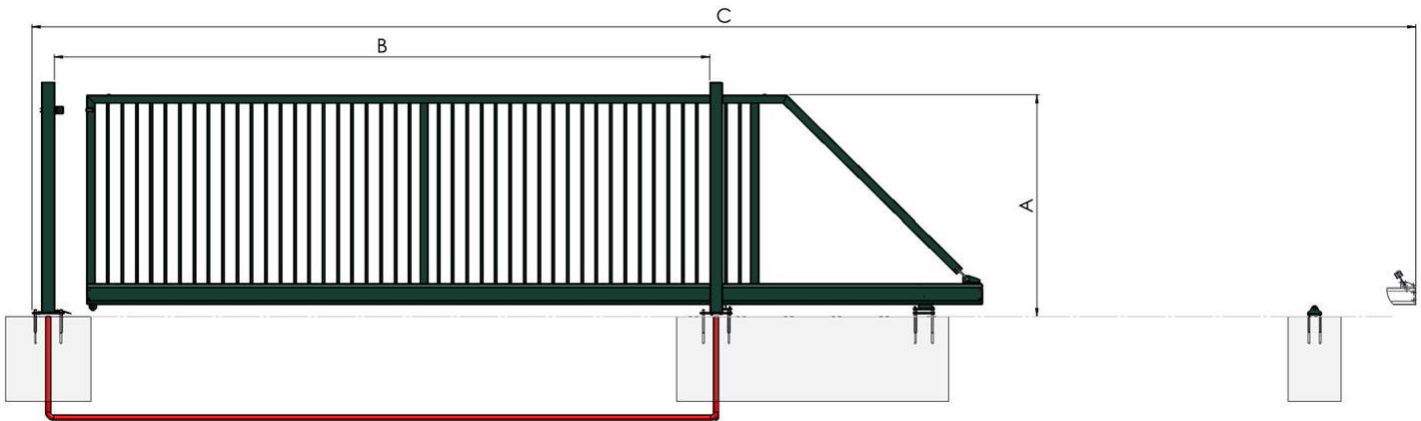

ASSORTIMENT EN TECHNISCHE KENMERKEN ROBUSTA SC HUIFPOORTEN

Commerciële breedte	3000 mm	4000 mm	5000 mm	6000 mm	7000 mm	8000 mm	9000 mm	10000 mm	11000 mm	12000 mm	
Vrije doorgang (B) Manueel	3232	4177	5122	6202	7282	8092	9172	10216	11431	11971	
Vrije doorgang (B) Motoriseerbaar	3187	4132	5077	6157	7237	8047 (R 2000)	9127 (R 2000)	10171	11386	11926	
Vrije doorgang (B) Geautomatiseerd						8007 (R 2800)	9087 (R2800)	10131	11346	11886	
Totaal benodigde ruimte (C)	8058	10271	12298	14788	17093	19193	21948	23915	26500	27270	
Nominale hoogte mm	Hoogte vanaf fundering mm (A)	R 2000 Afmeting onderbalk: 200 x 160 mm Kader: 80 x 60 mm Poortvullingen: spijlen 25 x 25 x 1,50 mm (vierkant) (maximale tussenafstand is 110 mm)					R 2800 Afmeting onderbalk: 280 x 200 mm Kader: H: 100 x 100 mm - V: 100 x 80 mm Poortvullingen: spijlen 30 x 30 x 1,50 mm (vierkant) (maximale tussenafstand is 105 mm)				
1000	1072	Nylor panelen					Nylor panelen				
1200	1272	Geleidingsportiek: 120 x 80 x 3 mm					Geleidingsportiek: dubbel, 120 x 80 x 3 mm				
1500	1572	120*120 (voor hoogte ≥ 2m en / of breedte ≥ 8m)					Geleidingsportiek: enkel, 200 x 100 x 4 mm voor R2800 - 1000 Line geautomatiseerd				
1700	1772	Voor geautomatiseerde schuifpoorten: enkele geleidingsportiek					Slotportiek: dubbel, 120 x 120 x 3 mm				
2000	2072	Slotportiek: in lijn, 120 x 120 mm (manuele uitvoering)									
2400	2472	dubbel, 120 x 80 mm (motoriseerbaar en geautomatiseerde uitvoering)									