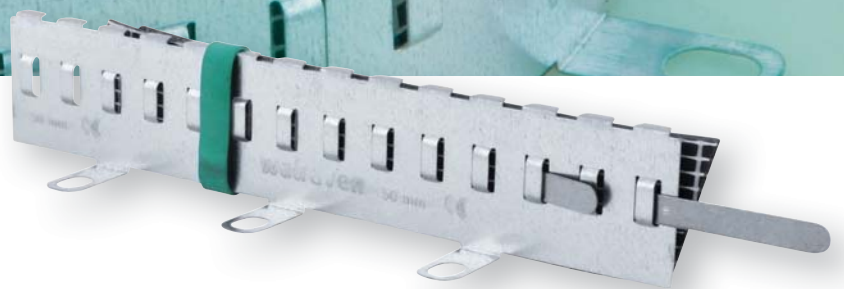

Eenvoudig, effectief
& efficiënt

Pacifyre[®] BFC

Brandmanchet

Pacifyre® BFC

Voldoet aan de brandwerendheidseisen

Tot 4 uur brandbescherming

Veroorzaakt geen toxische gassen

Eenvoudig aan te brengen

Productinformatie

- Opbouw brandmanchet voor kunststof (brandbare) buizen tot Ø160 mm
- Voor dik- en dunwandige buizen
- Voor flexibele brandwerende wanden en vaste muren en plafonds
- Tot 2 uur brandbescherming bij wanddoorvoeringen
- Tot 4 uur brandbescherming bij vloer- / plafonddoorvoeringen

Certificering

- ETA 17-0285

Verpakking

- 2 stuks in 1 doos

Voordelen en kenmerken

- Eenvoudig aan te brengen
- Geschikt voor gebruik in vochtige ruimtes
- Extra groot voor meer flexibiliteit
- Lage inbouwhoogte van 42,5 mm