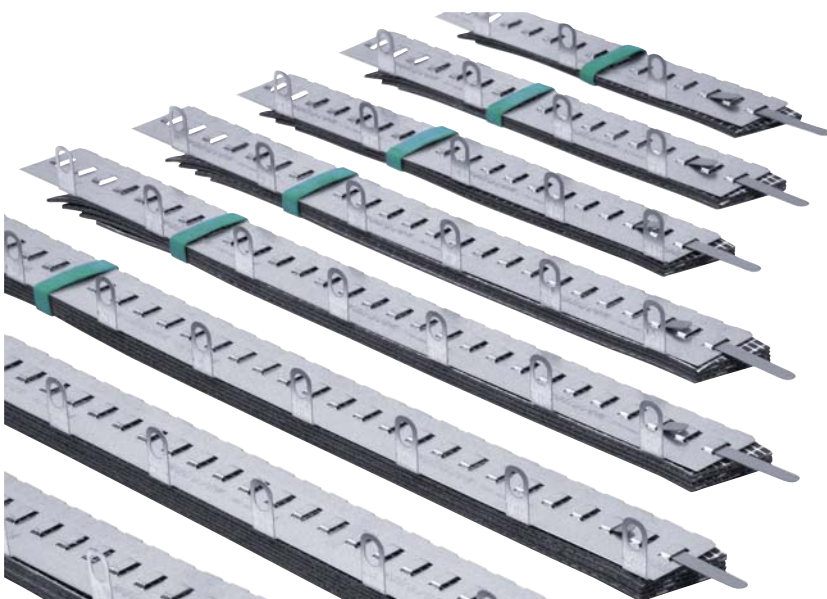

Productinformatie

- Opbouw brandmanchet voor kunststof (brandbare) buizen tot Ø160 mm
- Voor dik- en dunwandige buizen
- Voor flexibele brandwerende wanden en vaste muren en plafonds
- Tot 2 uur brandbescherming bij wanddoorvoeringen
- Tot 4 uur brandbescherming bij vloer- / plafonddoorvoeringen

Certificering

- ETA 17-0285

Verpakking

- 2 stuks in 1 doos

Voordelen en kenmerken

- Eenvoudig aan te brengen
- Geschikt voor gebruik in vochtige ruimtes
- Extra groot voor meer flexibiliteit
- Lage inbouwhoogte van 42,5 mm

Goedgekeurde buizen

Standaard

- PVC
- PE
- PP
- PP-R
- Meerlagen buis

Geluidsreducerend

- Blue Power
- Wavin SITECH
- Aquatherm Green
- Geberit Silent PP
- POLO-KAL NG
- Rehau Raupiano Plus
- Triplus 3

Artikeloverzicht

| Art. nr. | Pacifyre® BFC maat | Buis Ø (mm) | Buiten Ø (mm) | Binnen Ø (mm) | # Bevestigingen nodig |
|--------------|--------------------|-------------|---------------|---------------|-----------------------|
| 213 3 000050 | 50 | ≤ 50 | 70 | 56 | 2 |
| 213 3 000063 | 63 | 51 - 63 | 90 | 67 | 3 |
| 213 3 000075 | 75 | 64 - 75 | 100 | 80 | 3 |
| 213 3 000090 | 90 | 76 - 90 | 125 | 98 | 3 |
| 213 3 000110 | 110 | 91 - 110 | 150 | 118 | 3 |
| 213 3 000125 | 125 | 111 - 125 | 160 | 130 | 4 |
| 213 3 000140 | 140 | 126 - 140 | 180 | 145 | 4 |
| 213 3 000160 | 160 | 141 - 160 | 200 | 165 | 4 |